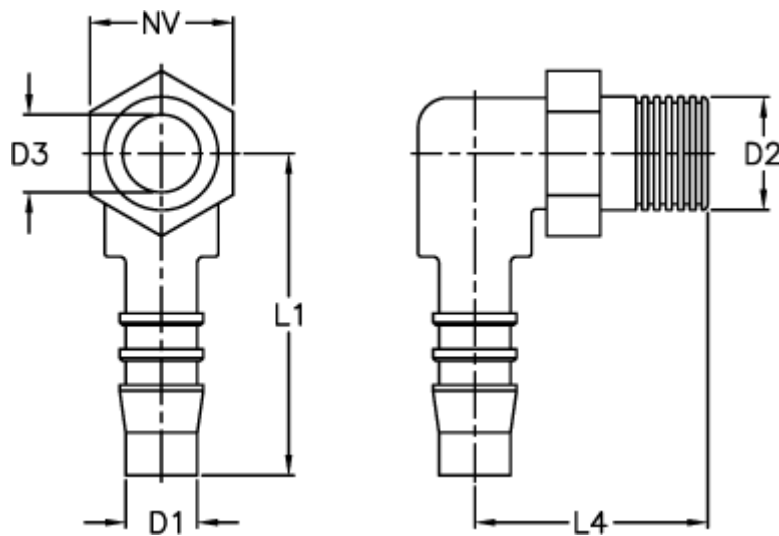

Article number: 027308952003

Description: Norma hose coupling WES 3 / M5

Measures

D1 = 3

D2 = M5

D3 = 2.5

L1 = 12.5

L4 = 12.5

NV = 6